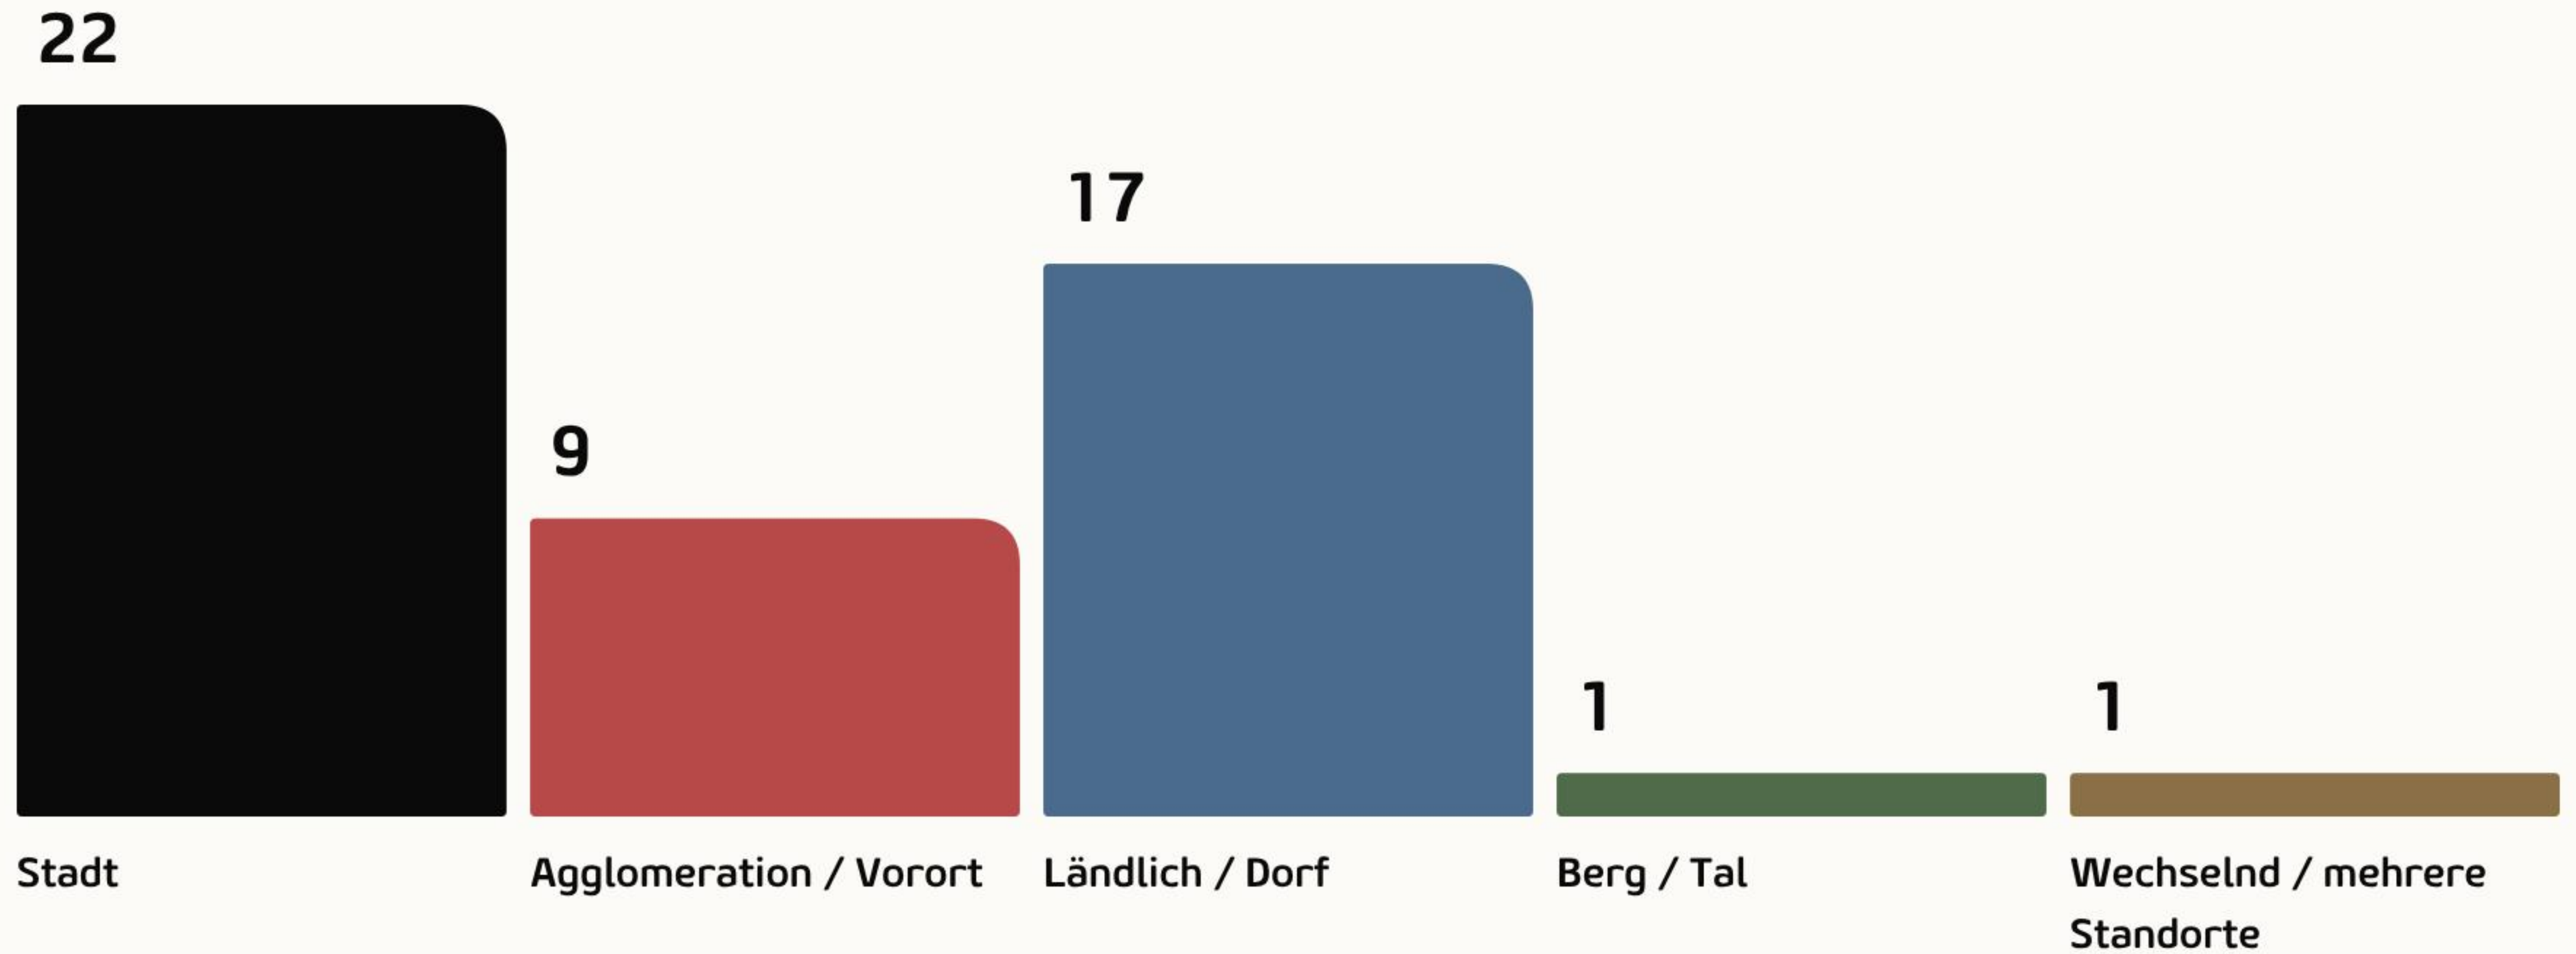

Mit einem Wort: Was hoffst du, heute mitzunehmen?

In welcher Umgebung steht deine Pfarrei?

Wie lange arbeitest du schon im Pfarreibüro?

Welche tägliche Aufgabe nervt dich gerade am meisten?

Wo stehst du mit ChatGPT?

Was wäre heute am wertvollsten?

Wie tief willst du heute eintauchen? Letzte Frage

Meine gewünschte Tiefe heute

Strongly disagree

Strongly agree

Wie ist das Tempo bisher für dich? Willkommen zurück