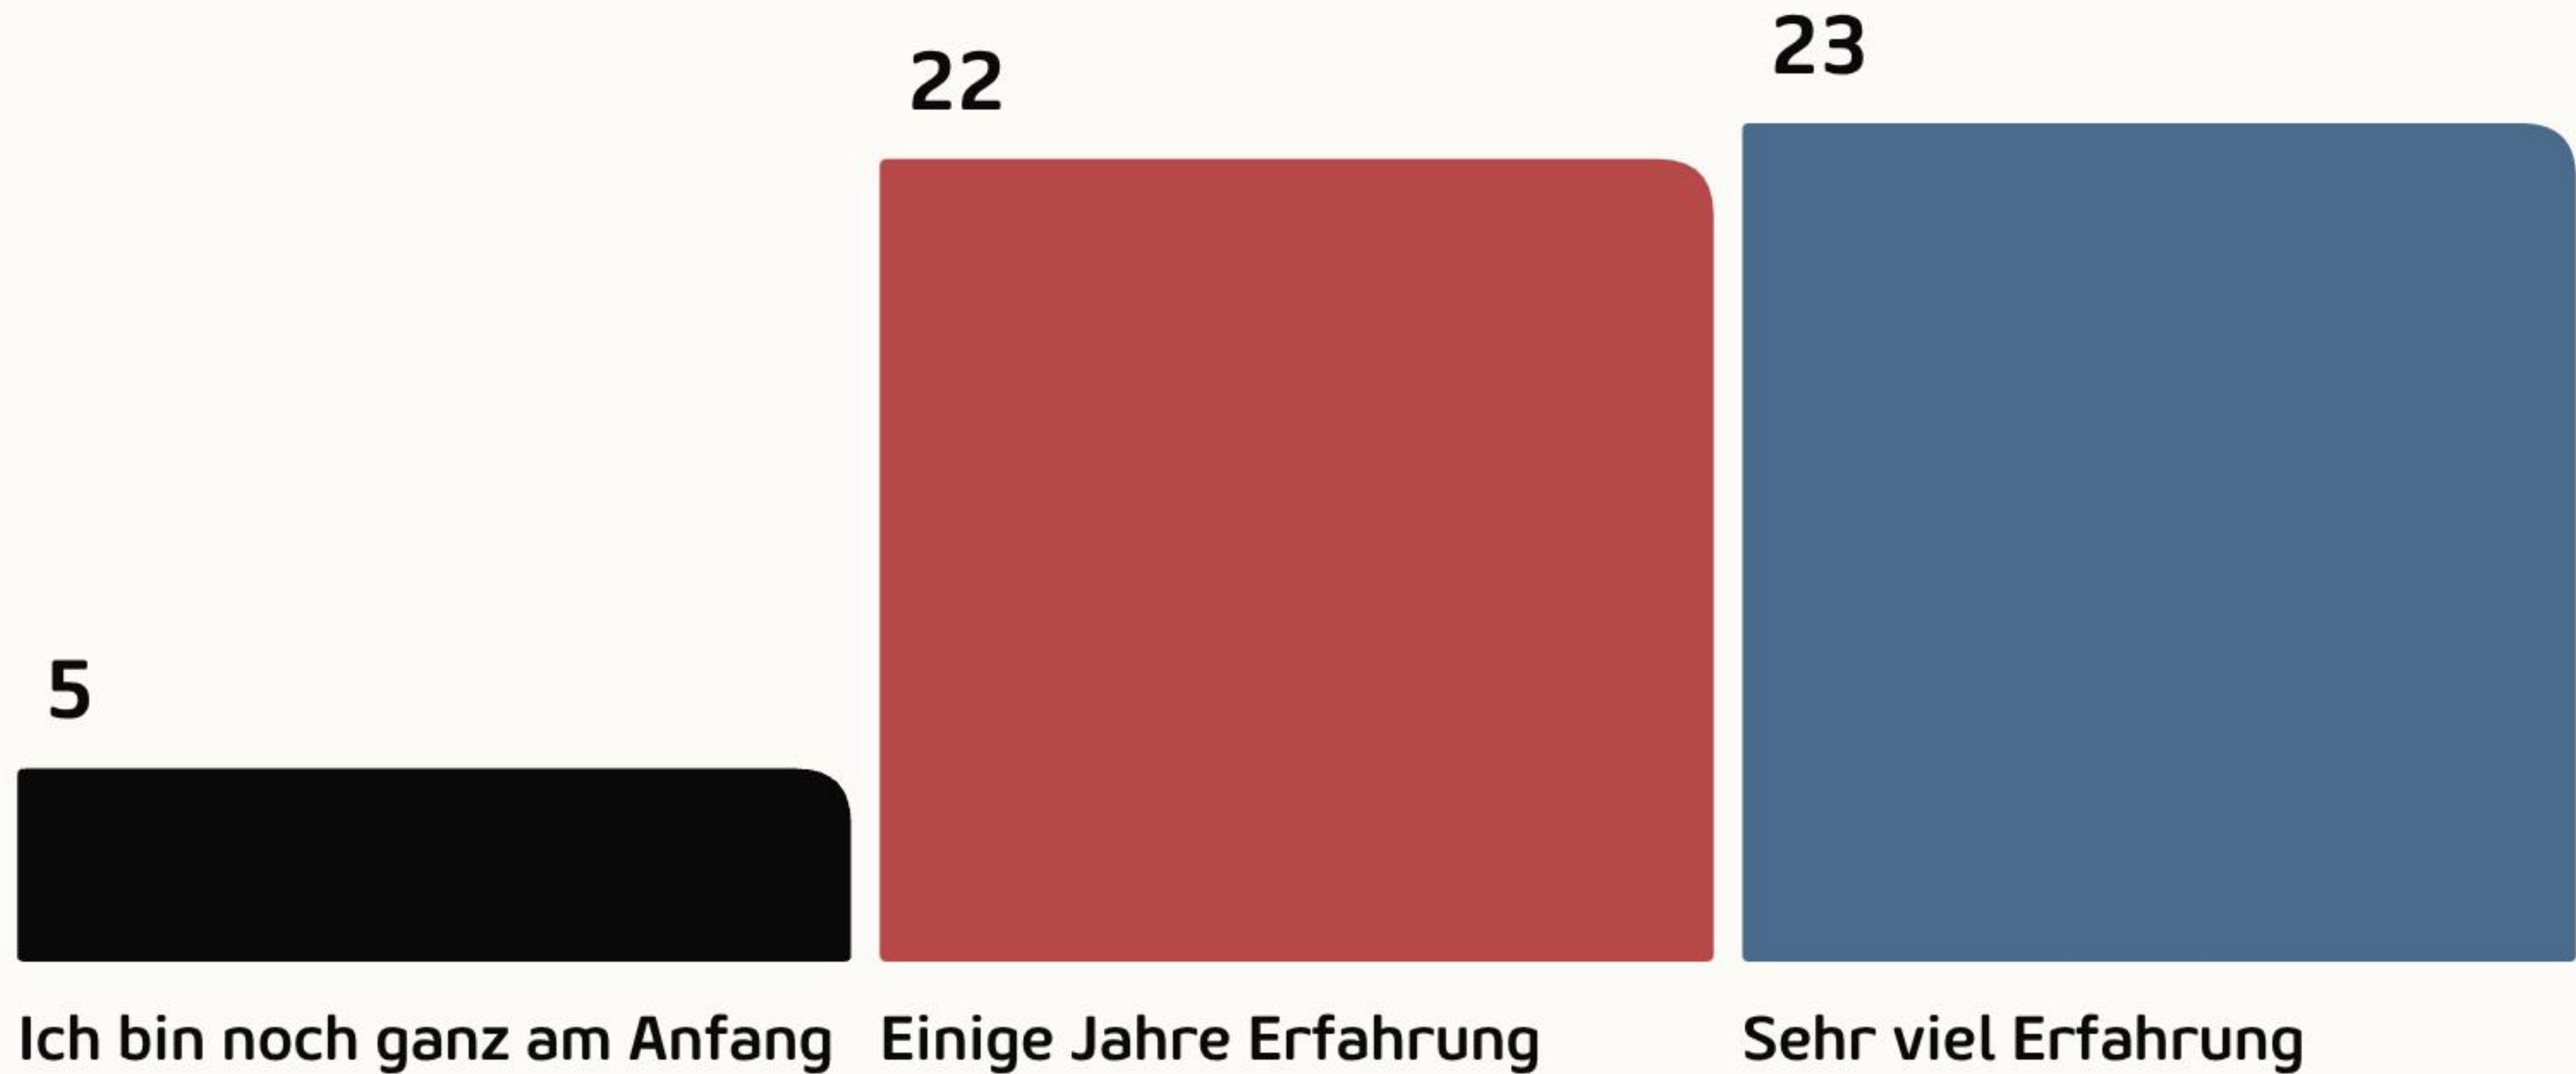

Mit einem Wort: Was hoffst du, heute mitzunehmen?

In welcher Umgebung steht deine Pfarrei?

Wie lange arbeitest du schon im Pfarreibüro?

Welche tägliche Aufgabe nervt dich gerade am meisten?

Wo stehst du mit ChatGPT?

Was wäre heute am wertvollsten?

Wie tief willst du heute eintauchen? Letzte Frage

Meine gewünschte Tiefe heute

Strongly disagree

Strongly agree

Wie ist das Tempo bisher für dich? Willkommen zurück