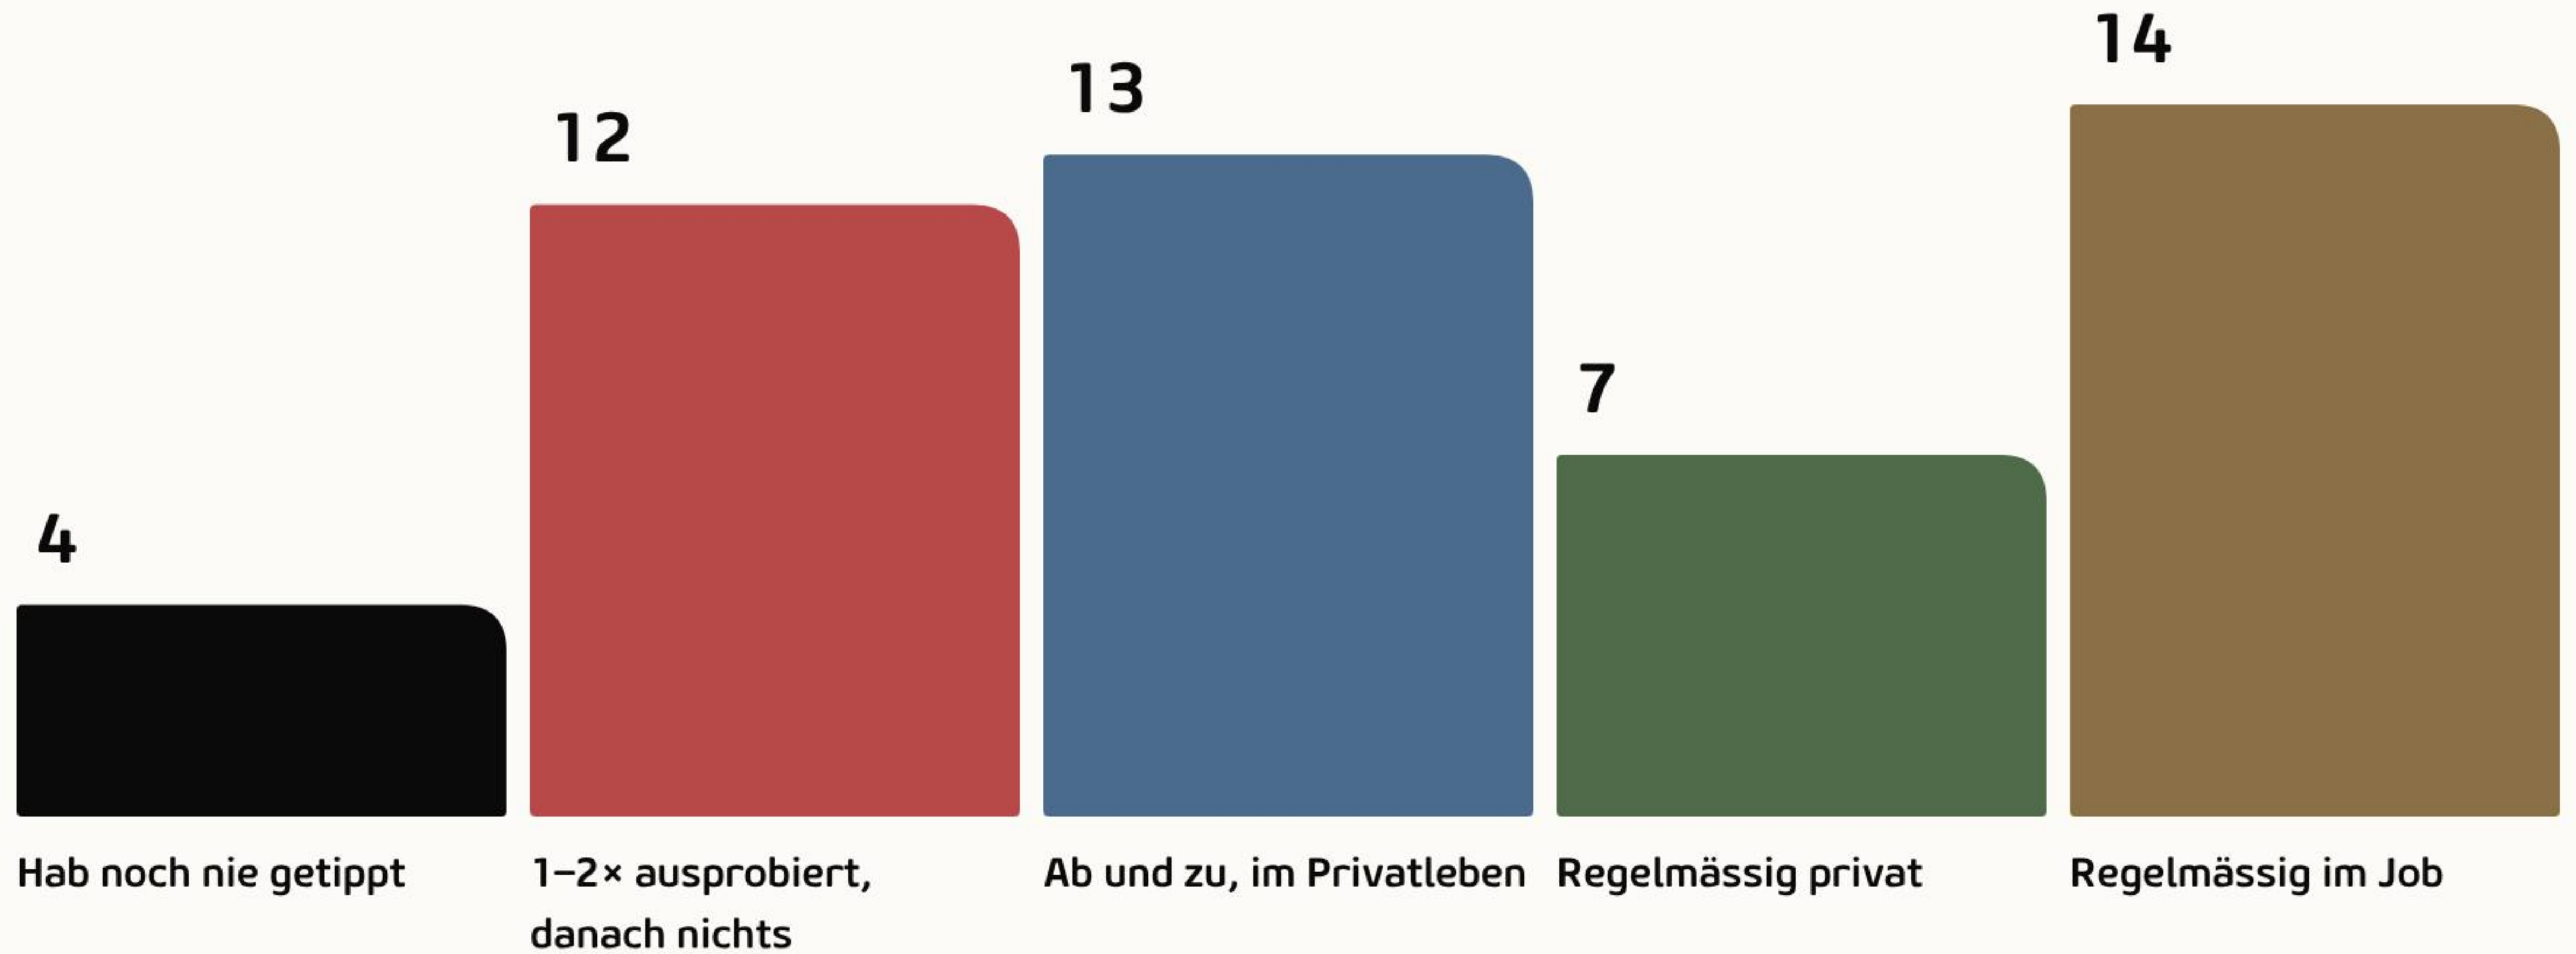

Mit einem Wort: Was hoffst du, heute mitzunehmen?

In welcher Umgebung steht deine Pfarrei?

Wie lange arbeitest du schon im Pfarreibüro?

Welche tägliche Aufgabe nervt dich gerade am meisten?

Wo stehst du mit ChatGPT?

Was wäre heute am wertvollsten?

Wie tief willst du heute eintauchen? Letzte Frage

Meine gewünschte Tiefe heute

Strongly disagree

Strongly agree

Wie ist das Tempo bisher für dich? Willkommen zurück