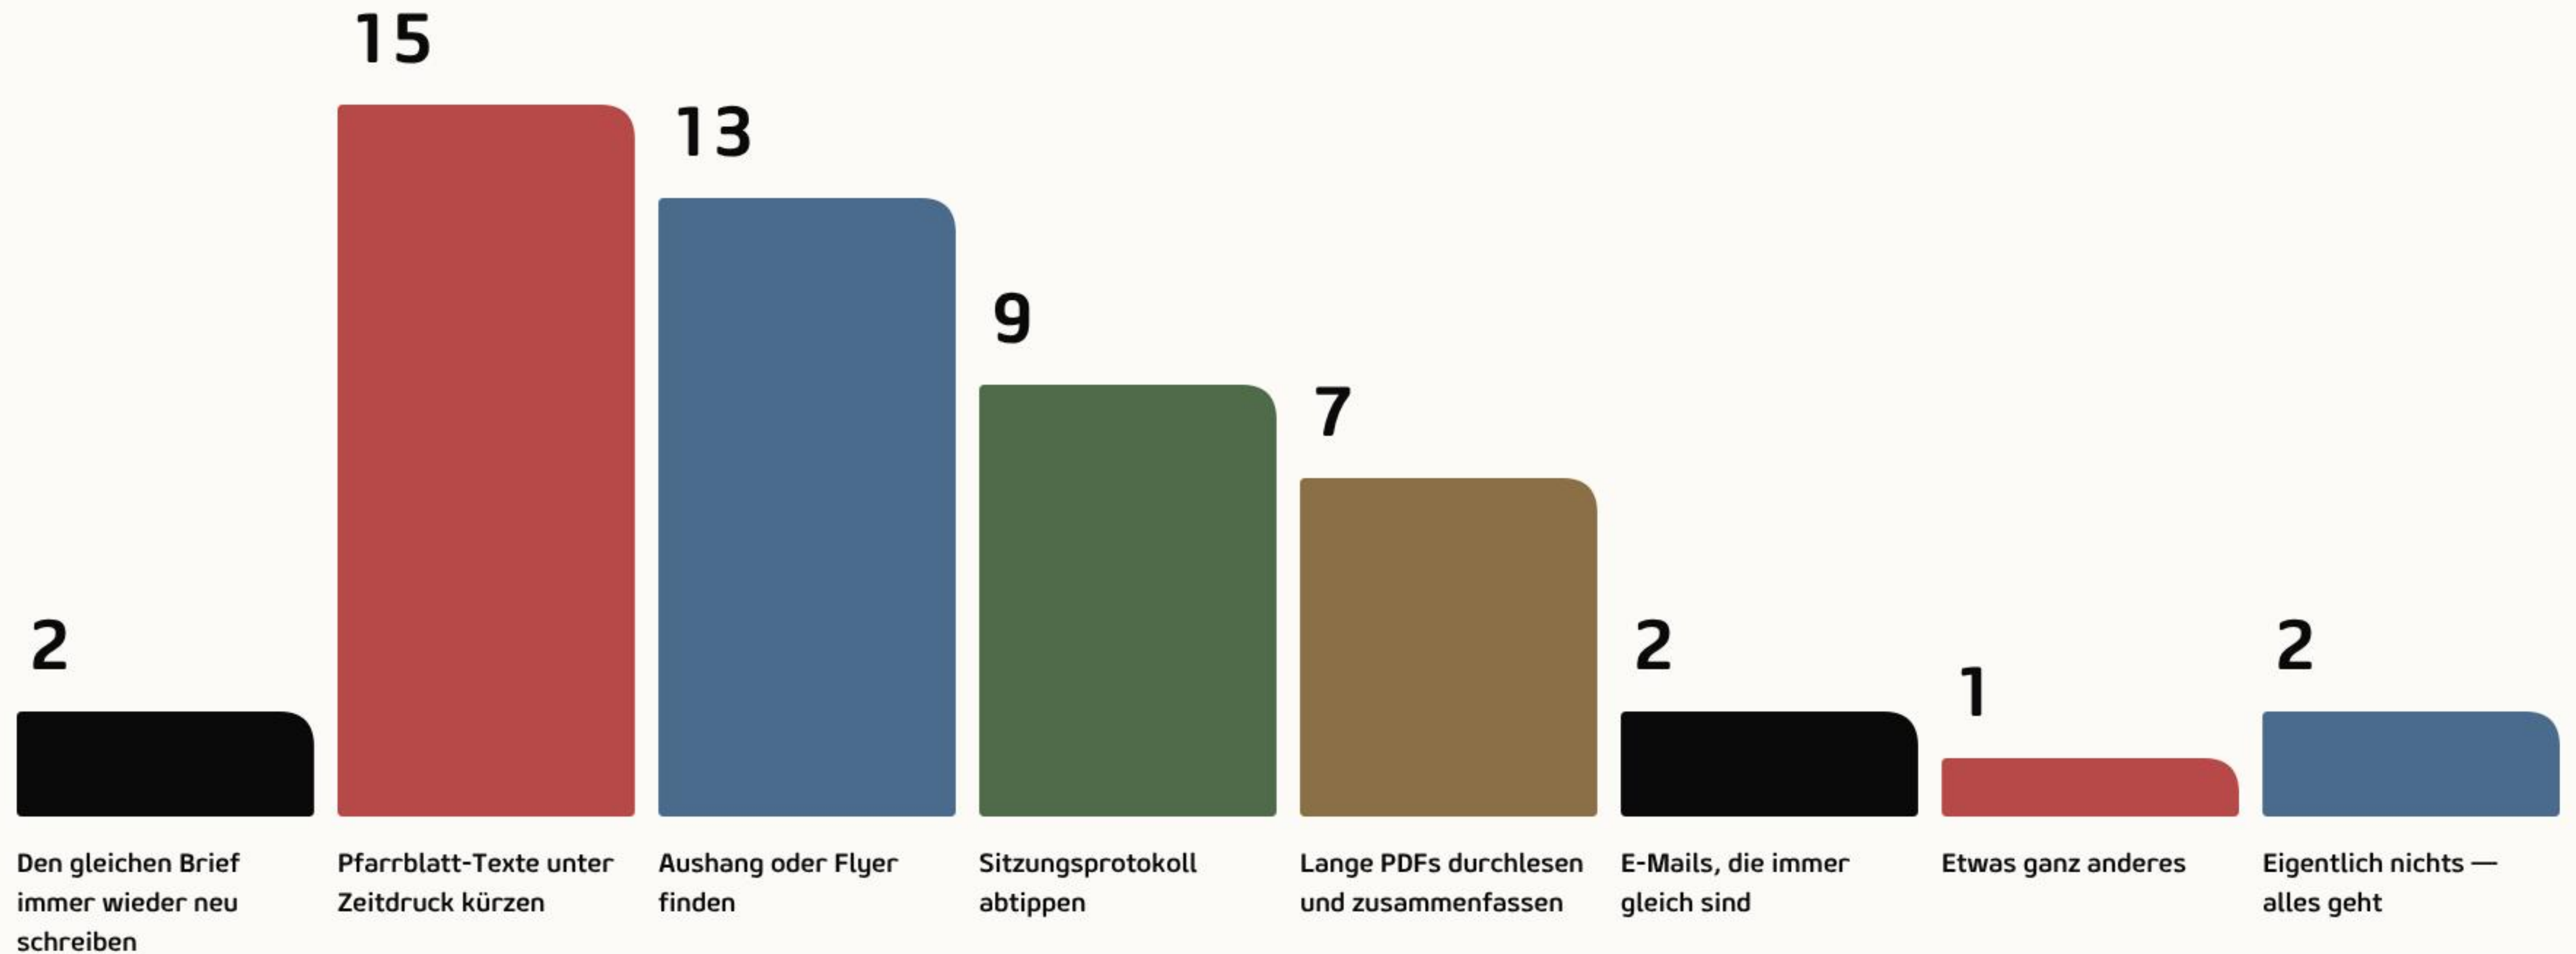

Mit einem Wort: Was hoffst du, heute mitzunehmen?

In welcher Umgebung steht deine Pfarrei?

Wie lange arbeitest du schon im Pfarreibüro?

Welche tägliche Aufgabe nervt dich gerade am meisten?

Wo stehst du mit ChatGPT?

Was wäre heute am wertvollsten?

Wie tief willst du heute eintauchen? Letzte Frage

Meine gewünschte Tiefe heute

Strongly disagree

Strongly agree

Wie ist das Tempo bisher für dich? Willkommen zurück