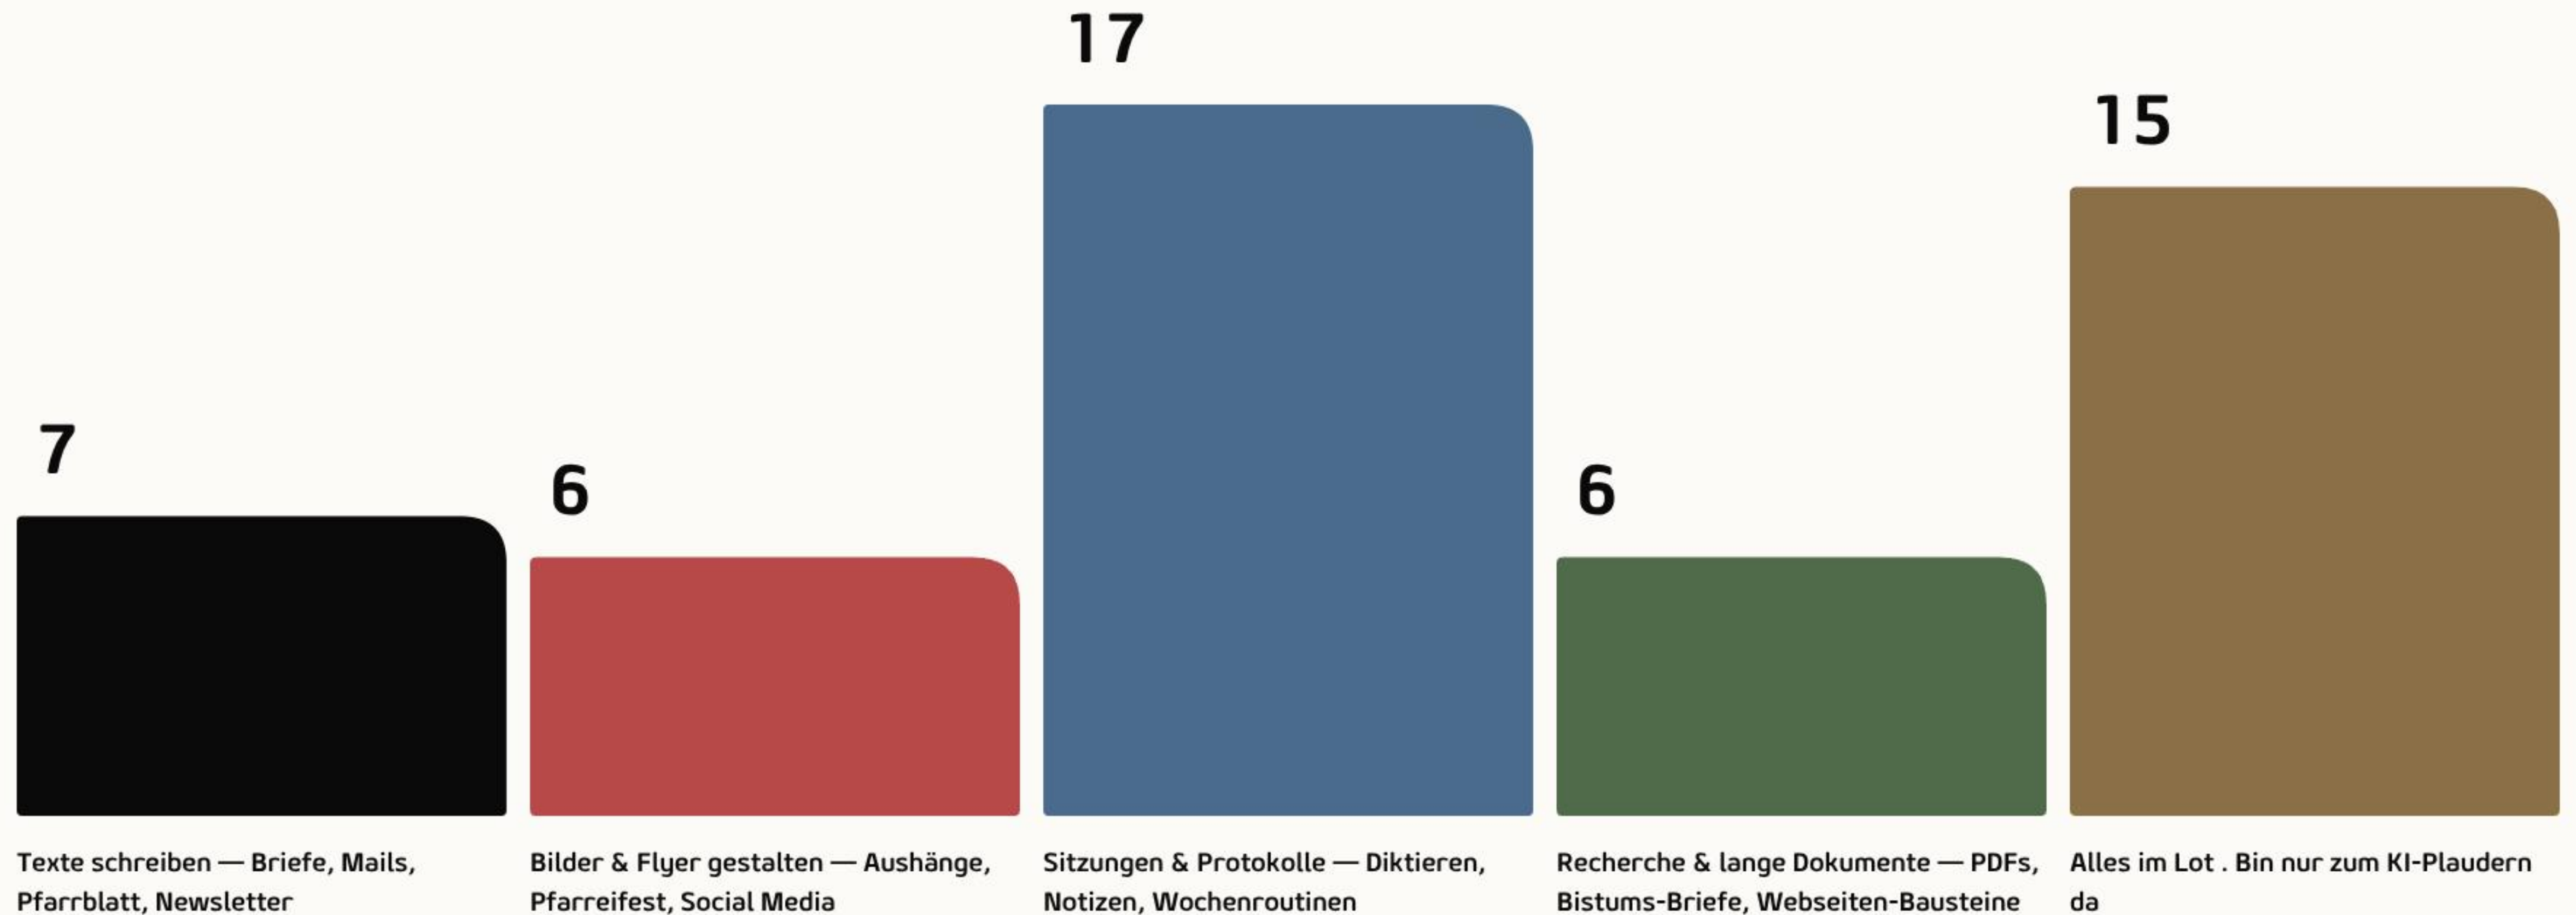

Mit einem Wort: Was hoffst du, heute mitzunehmen?

In welcher Umgebung steht deine Pfarrei?

Wie lange arbeitest du schon im Pfarreibüro?

Welche tägliche Aufgabe nervt dich gerade am meisten?

Wo stehst du mit ChatGPT?

Was wäre heute am wertvollsten?

Wie tief willst du heute eintauchen? Letzte Frage

Meine gewünschte Tiefe heute

Strongly disagree

Strongly agree

Wie ist das Tempo bisher für dich? Willkommen zurück